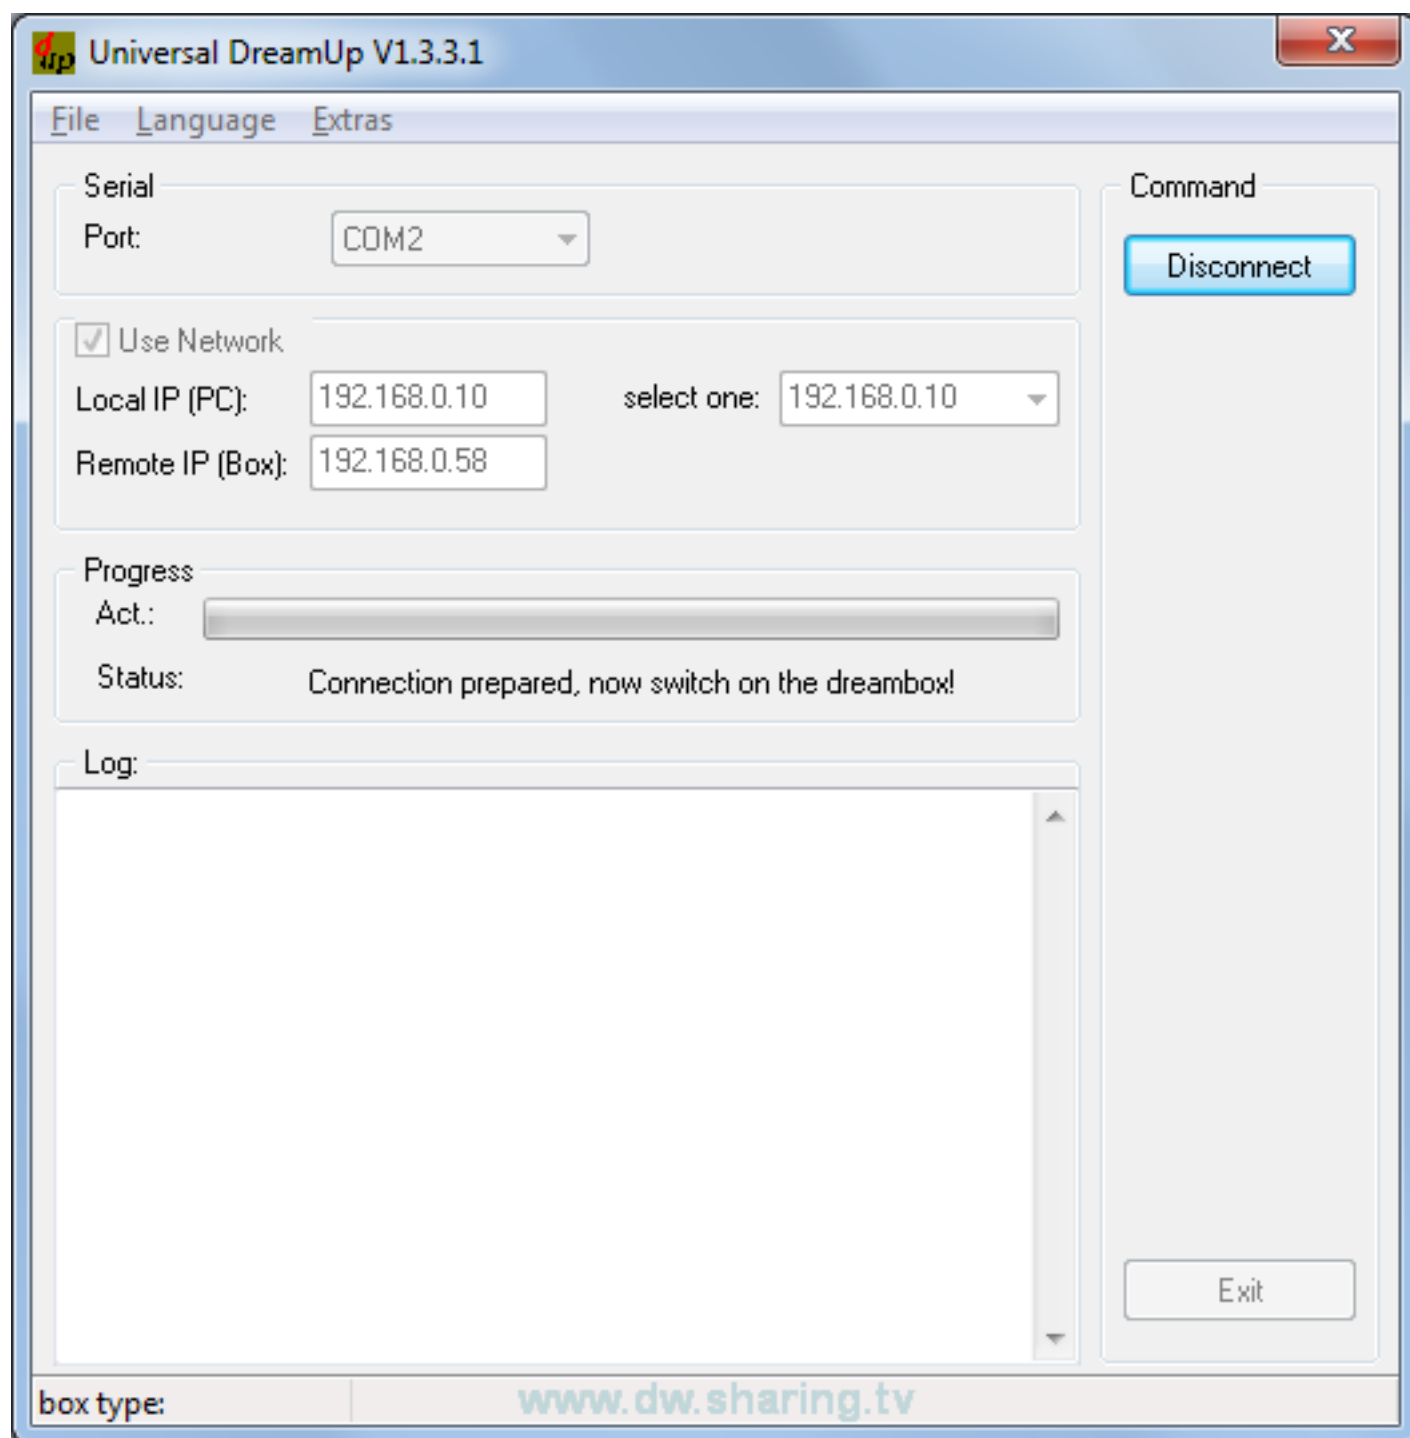

Лечится заменой [бутлоудера SSL](#):

Меняем бутлоудер ресиверу:

Нам понадобится:

- Компьютер с ком портом
- [Нуль-модемный кабель](#)
- Программа [DreamUp версии 1.3.3.1](#)
- Последняя версия [SSL\(Лоудера\)](#)

Выключаем ресивер и компьютер!!!

Соединяем компьютер и ресивер нуль модемным кабелем, также подключаем к ресиверу локальную сеть*.

Включаем компьютер.

Запускаем программу DreamUP

Выбираем нужный Com порт и жмем Connect.

Теперь включаем наш DM800 в розетку.

DreamUp version: 6.0.0.0, build 20080509
Command: DM800

Желерь FastFlasher revealed the Secret SBL Stage Loader

Перед тем как переключить тумблер (Фот и SD), выдергиваем с розетки и включаем обратно).