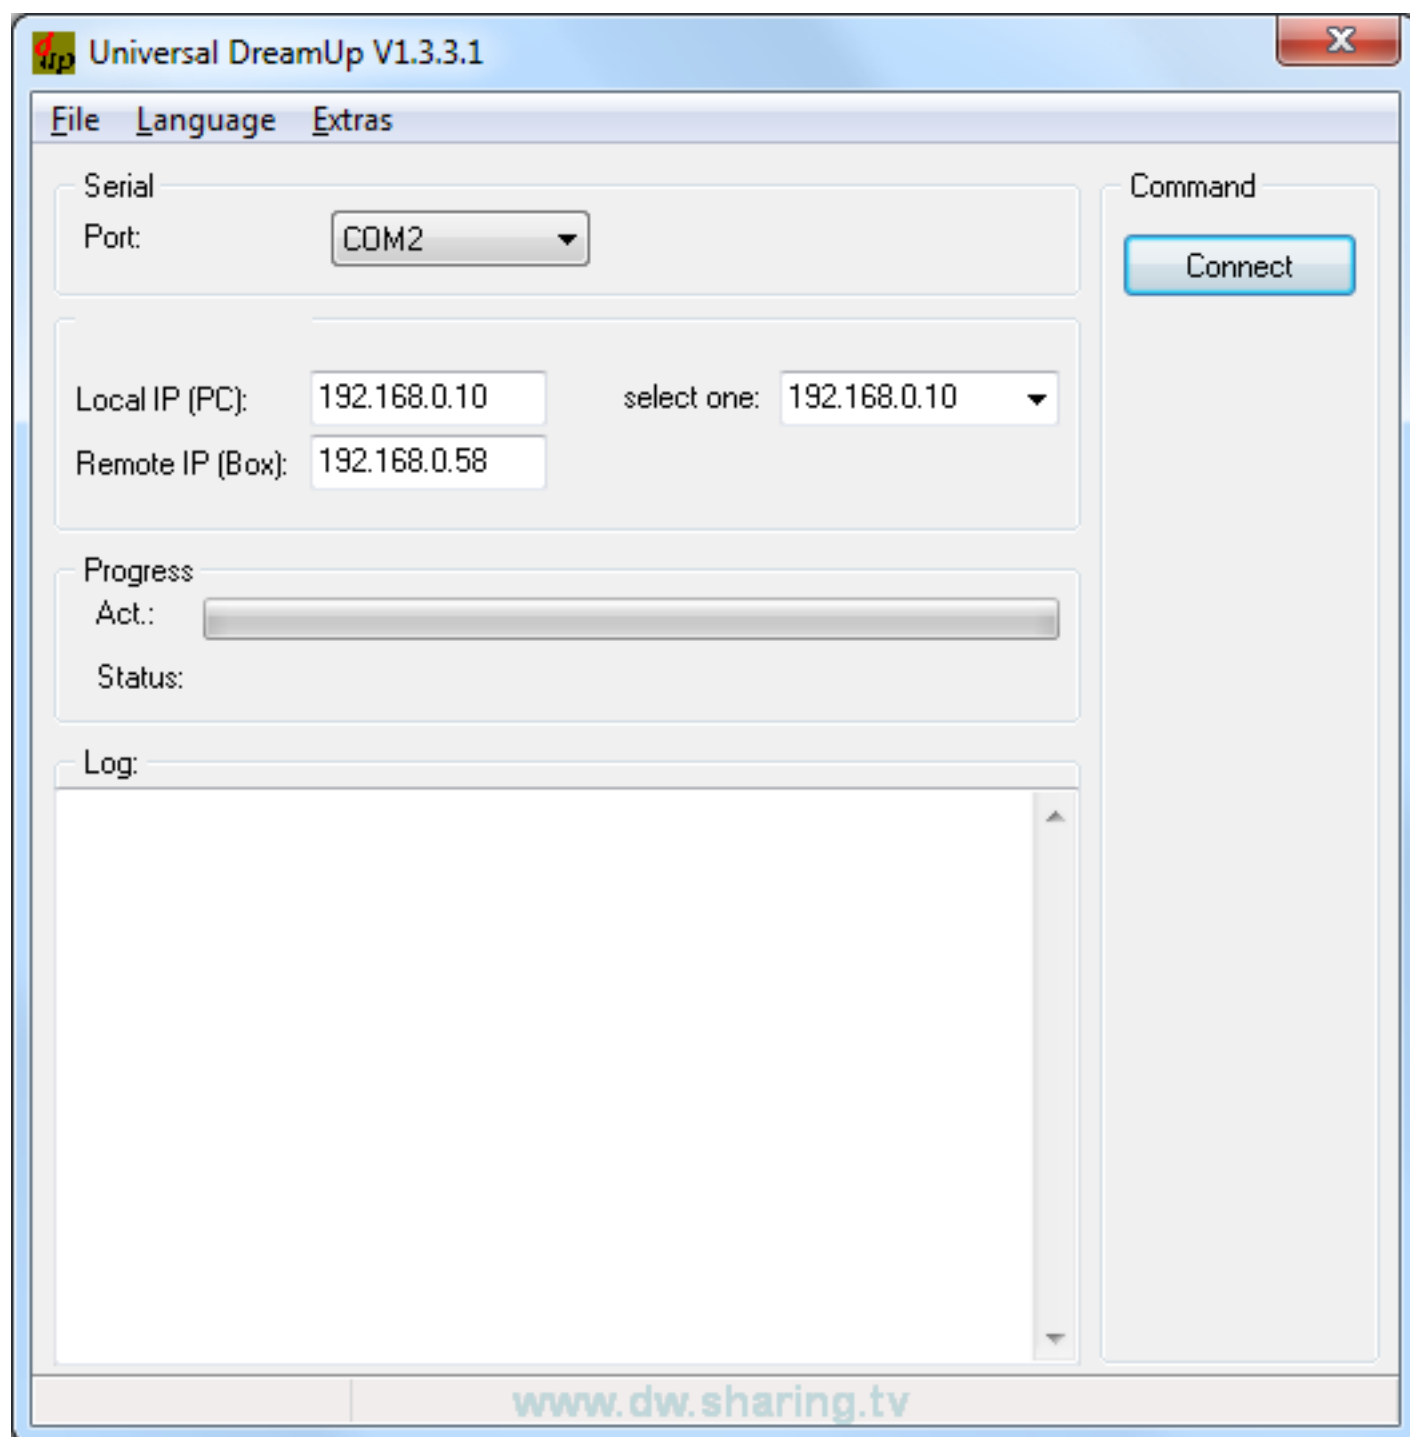

Ошибка * ERR01: NO CA FOUND

Ошибка * ERR01: NO CA FOUND: Эта ошибка верификации SIM. Появляется только на клонах DM800.

Данная ошибка появится у вас если вы после заливки имиджа не зальете в клон последний SSL(Бутлоудер).

Лечится заменой [бутлоудера SSL](#):

Меняем бутлоудер ресиверу:

Нам понадобится:

- Компьютер с ком портом
- [Нуль-модемный кабель](#)
- Программа [DreamUp версии 1.3.3.1](#)
- Последняя версия [SSL\(Лоудера\)](#)

Выключаем ресивер и компьютер!!!

Соединяем компьютер и ресивер нуль модемным кабелем, также подключаем к ресиверу локальную сеть*.

Включаем компьютер.

Запускаем программу DreamUP

Выбираем нужный Com порт и жмем Connect.