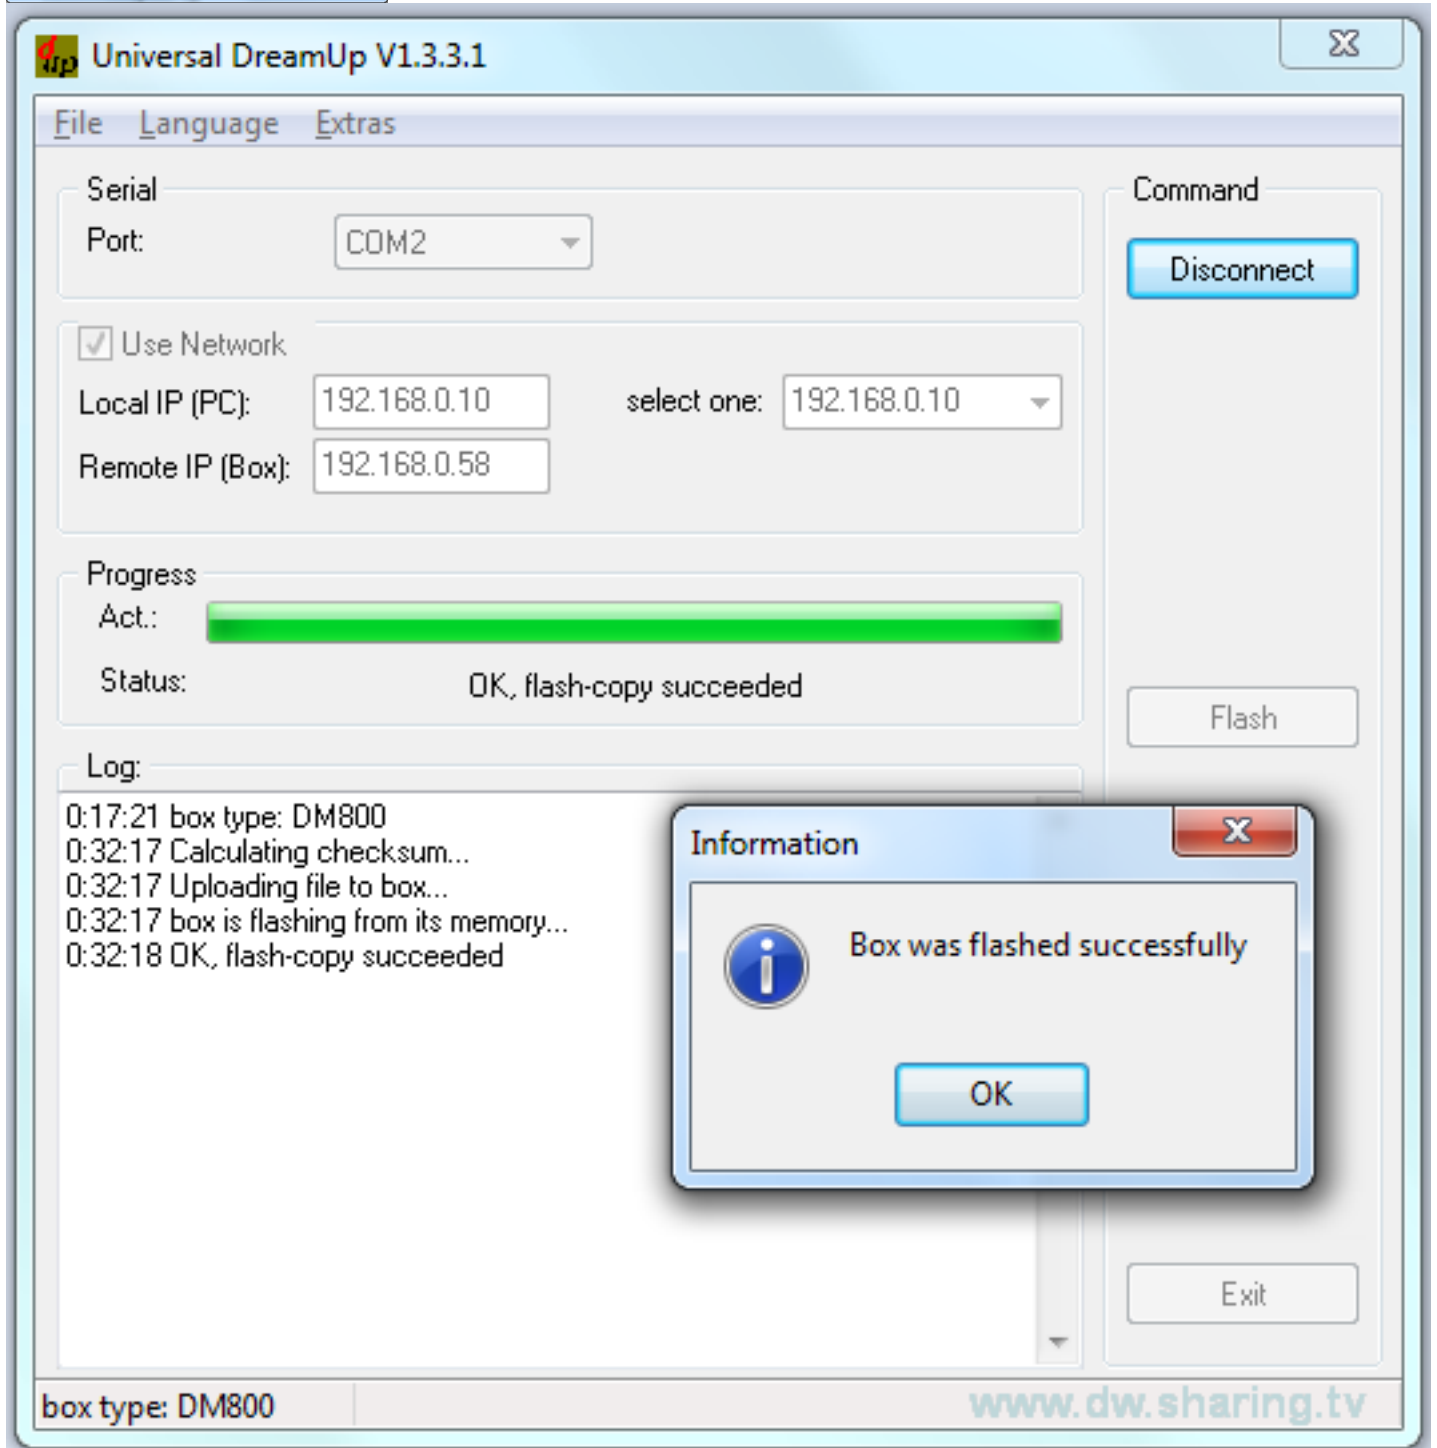

Перед тем как переключить тумблер (Фот и SD), выдергиваем с розетки и включаем обратно).