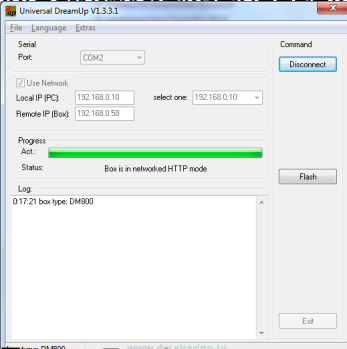

Лечится заменой [бутлоудера SSL](#):

Меняем бутлоудер ресиверу:

Нам понадобится:

- Компьютер с ком портом
- [Нуль-модемный кабель](#)
- Программа [DreamUp версии 1.3.3.1](#)
- Последняя версия [SSL\(Лоудера\)](#)

Выключаем ресивер и компьютер!!!

Соединяем компьютер и ресивер нуль модемным кабелем, также подключаем к ресиверу локальную сеть*.

Включаем компьютер.

Запускаем программу DreamUP

Выбираем нужный Com порт и жмем Connect.

Теперь включаем наш DM800 в розетку.

DreamUp version: 6.0.0.0, build 20080509
Command: DM800

Желерь FastFlasher revealed the Secret SBL Stage Loader

Перед тем как переключить тумблер (Фот и SD), выдергиваем с розетки и включаем обратно).