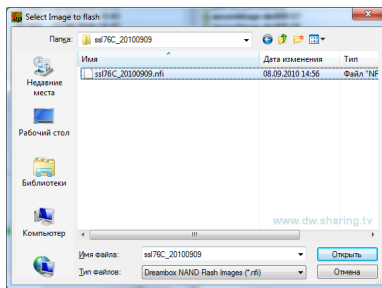

Ошибка * ERR01: NO CA FOUND

Ошибка * ERR01: NO CA FOUND: Эта ошибка верификации SIM. Появляется только на клонах DM800.

Данная ошибка появится у вас если вы после заливки имиджа не зальете в клон последний SSL(Бутлоудер).

Лечится заменой [бутлоудера SSL](#):

Меняем бутлоудер ресиверу:

Нам понадобится:

- Компьютер с ком портом
- [Нуль-модемный кабель](#)
- Программа [DreamUp версии 1.3.3.1](#)
- Последняя версия [SSL\(Лоудера\)](#)

Выключаем ресивер и компьютер!!!

Соединяем компьютер и ресивер нуль модемным кабелем, также подключаем к ресиверу локальную сеть*.

Включаем компьютер.

Запускаем программу DreamUP

Выбираем нужный Com порт и жмем Connect.

Теперь включаем наш DM800 в розетку.

DreamUp version: 6.0.0.0, build 20080509
Command: DM800

Желерь FastFlasher revealed the Secret SBL Stage Loader

Перед тем как переключить тумблер (Фот и SD), выдергиваем с розетки и включаем обратно).