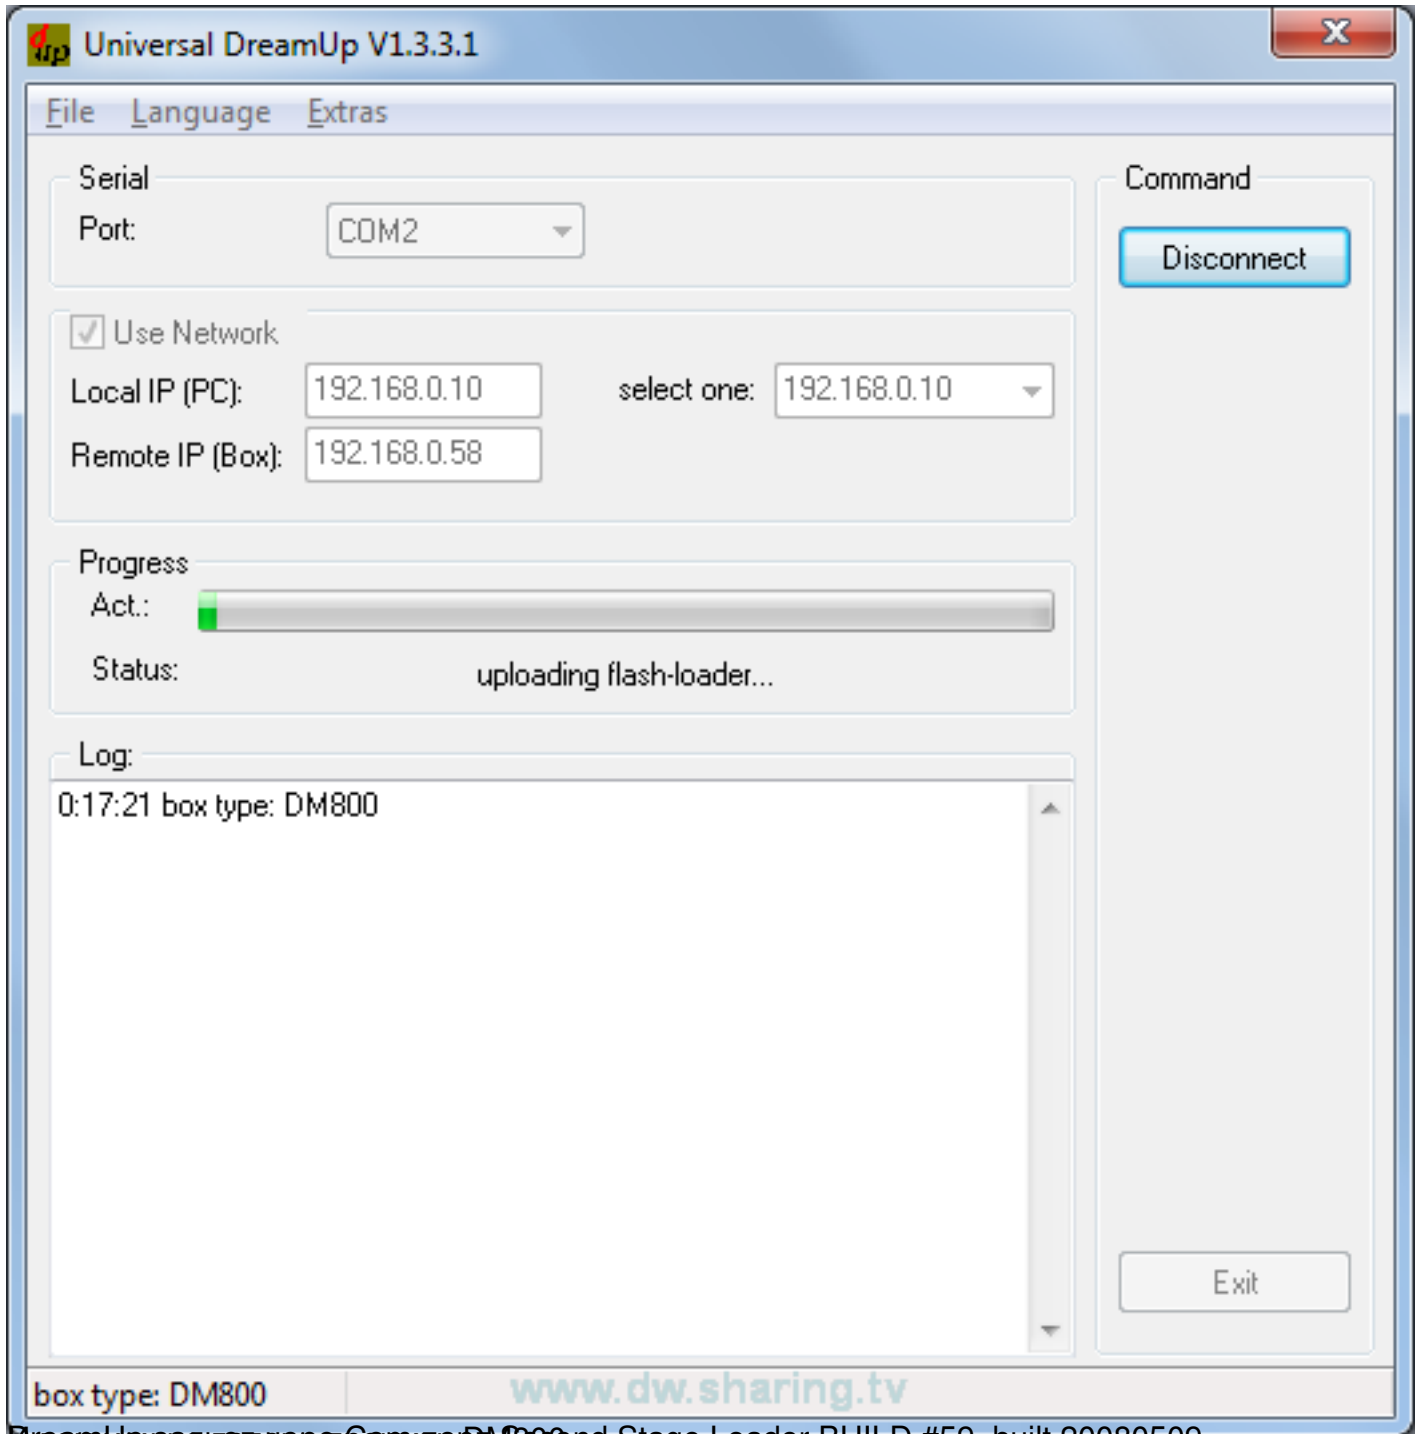

DreamUp version: 6.0.0.0, build 20080509
Command: DM800