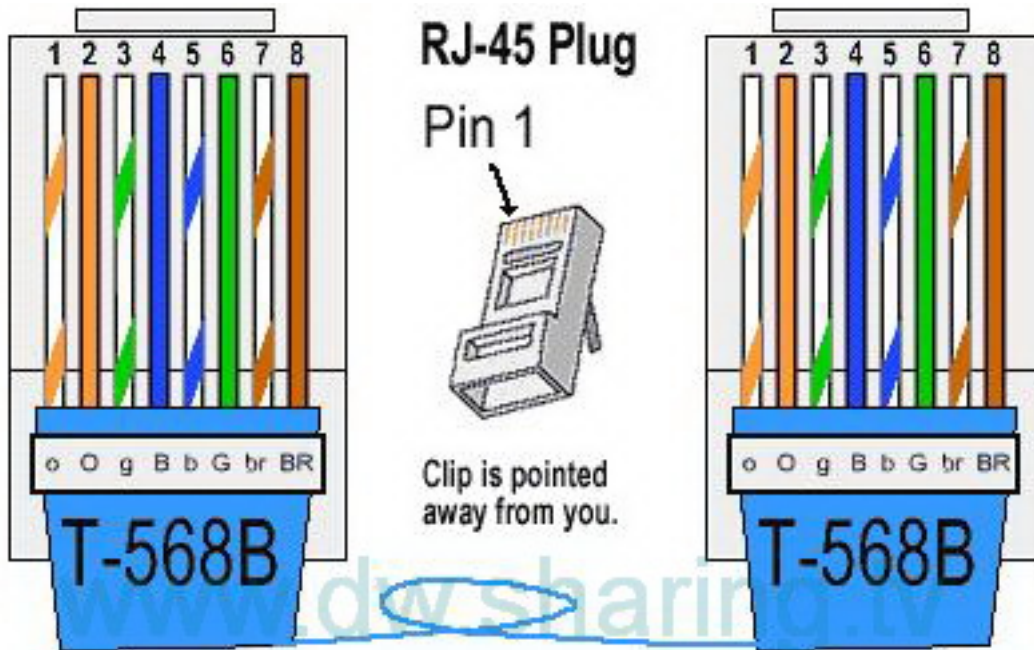

Lan Ethernet Cable

Если вам нужно подключить ваш компьютер или ресивер к сети вам понадобится обычный патч-корд.

Схема кабеля:

Если вы хотите подключить серверный кабель к компьютеру - компьютер